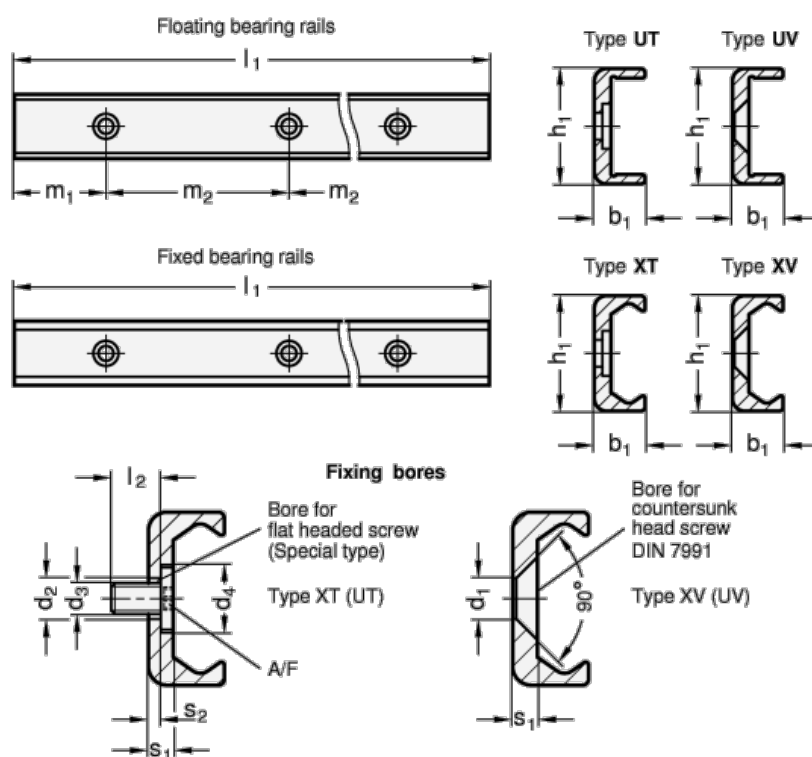

Varenummer: 2024224340040XT  
 Beskrivelse: E+G kompakt profil GN 2422-43-400-40

## Mål

A/F = T40	L2	= 16
b1 = 21	m1	= 40
d1 =	m2	= 80
d2 = 10.5	s1	= 4.5
d3 = M8	s2	= 3
d4 = 18	Vægt i (g)	= 1004
h1 = 43		
L1 = 400		